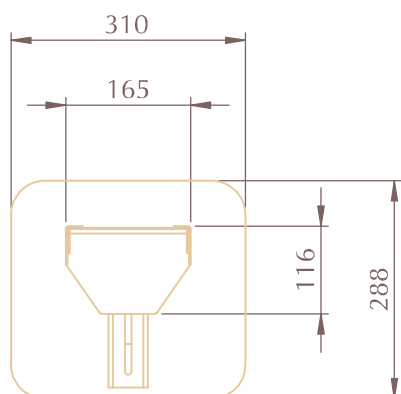

DISPENSADOR 02

CARACTERÍSTICAS TÉCNICAS

CAPACIDAD 5,2 litros

DIMENSIONES
A 1104mm x Ø 280/ 105mm

COLORES

GRIS ANTRACITA

BLANCO

NEGRO